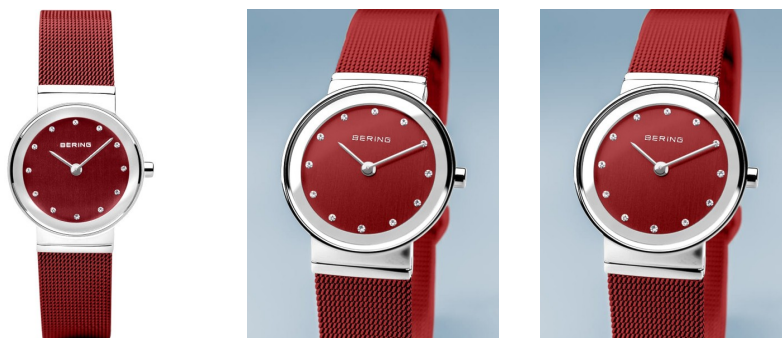

DIALANDO®

Bering montre pour dames 10126-303 Caractéristiques

ACHETER MAINTENANT

Ce document contient toutes les spécifications du Bering Classic 10126-303 montre pour dames. Dans **DIALANDO® la boutique de montres** nous proposons une large sélection de montres authentiques des meilleures marques horlogères du monde.
<https://www.dialando.lu/>

PRODUCT INFORMATION

EAN(nombre d'articles européens)	4894041206004
Sexe	Dames
Garantie [years]	2

PRODUCT EXECUTION

Type d'écran	Analogue
Type de mouvement	Quartz (Pile)
Les fonctions	Heure / Minute

MEASURES

Largeur du boîtier [mm]	26
Épaisseur du boîtier [mm]	6

MATERIAL & COLOUR

Matériau du bracelet	Acier inoxydable
Couleur des bracelets	Rouge
Matériau du boîtier	Acier inoxydable
Couleur du boîtier	Argent
Surface du boîtier	Brillant
Couleur du cadran	Rouge
Verre	Revêtement anti-réfléchissant / Verre saphir

DETAILS

Bague tournante	Fixé
Boîtier arrière	Pressé / Fond en acier inoxydable
Boucllet	Fond en acier inoxydable (vissé)
Résistant à l'eau	5 ATM