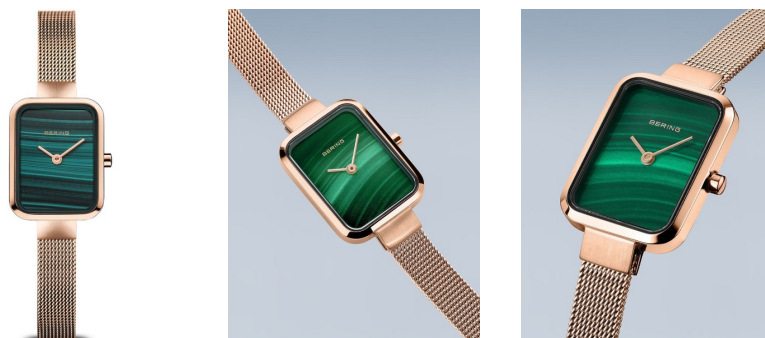

## Bering montre pour dames 14520-368 Caractéristiques

ACHETER MAINTENANT

Ce document contient toutes les spécifications du Bering Classic 14520-368 montre pour dames. Dans **DIALANDO® la boutique de montres** nous proposons une large sélection de montres authentiques des meilleures marques horlogères du monde.  
<https://www.dialando.lu/>

### MATERIAL & COLOUR

Matériau du bracelet	Acier inoxydable
Couleur des bracelets	Or rose
Couleur du cadran	Vert
Verre	Verre saphir

### DETAILS

Bouclet	Fond en acier inoxydable (vissé)
Résistant à l'eau	3 ATM