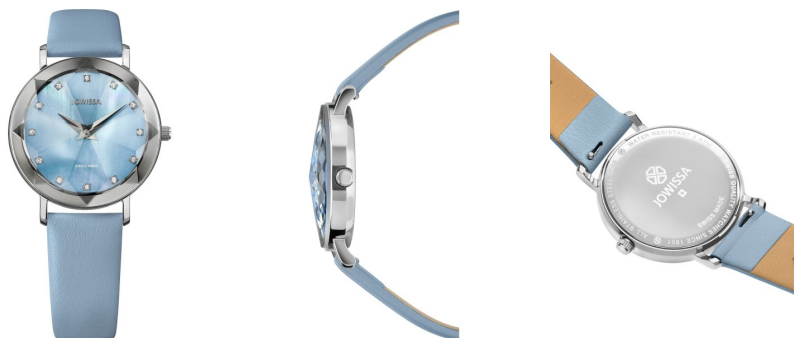

## Jowissa montre pour dames J5.604.M Caractéristiques

ACHETER MAINTENANT

Ce document contient toutes les spécifications du Jowissa Facet J5.604.M montre pour dames. Dans **DIALANDO®** la boutique de montres nous proposons une large sélection de montres authentiques des meilleures marques horlogères du monde. <https://www.dialando.lu/>

### PRODUCT EXECUTION

Type d'écran	Analogue
Type de mouvement	Quartz (Pile)

### MATERIAL & COLOUR

Matériau du bracelet	Cuir véritable
Couleur des bracelets	Bleu
Couleur du cadran	Bleu
Verre	Verre minéral

### DETAILS

Bouclet	Avec capuchon de protection de la couronne
Résistant à l'eau	5 ATM