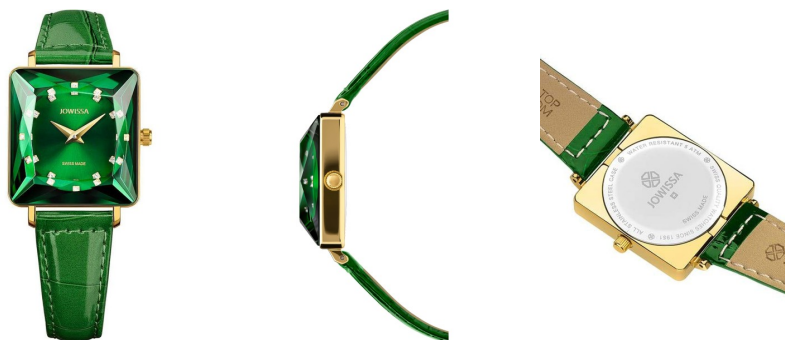

## Jowissa montre pour dames J8.063.M Caractéristiques

ACHETER MAINTENANT

Ce document contient toutes les spécifications du Jowissa Facet Princess J8.063.M montre pour dames. Dans **DIALANDO®** la boutique de montres nous proposons une large sélection de montres authentiques des meilleures marques horlogères du monde. <https://www.dialando.lu/>

### PRODUCT EXECUTION

Type d'écran	Analogue
Type de mouvement	Quartz (Pile)

### MATERIAL & COLOUR

Matériau du bracelet	Cuir véritable
Couleur des bracelets	Vert
Couleur du cadran	Vert
Verre	Verre minéral

### DETAILS

Bouclet	Avec capuchon de protection de la couronne
Résistant à l'eau	5 ATM