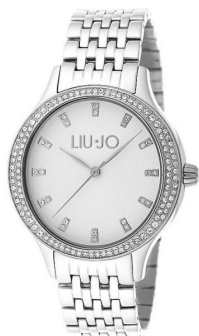

DIALANDO®

Liujo montre pour dames TLJ1010 Caractéristiques

ACHETER MAINTENANT

Ce document contient toutes les spécifications du Liujo TLJ1010 montre pour dames. Dans **DIALANDO® la boutique de montres** nous proposons une large sélection de montres authentiques des meilleures marques horlogères du monde.
<https://www.dialando.lu/>

PRODUCT INFORMATION

EAN(nombre d'articles européens)	8052047005069
Sexe	Dames
Garantie [years]	2

PRODUCT EXECUTION

Type d'écran	Analogue
Type de mouvement	Quartz (Pile)

MEASURES

Largeur du boîtier [mm]	37
-------------------------	----

MATERIAL & COLOUR

Matériau du bracelet	Acier inoxydable
Couleur des bracelets	Argent
Couleur du cadran	Blanc
Verre	Verre minéral

DETAILS

Boucllet	Fond en titane (vissé)
Résistant à l'eau	5 ATM