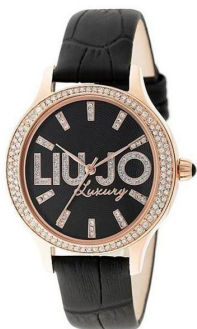

DIALANDO®

Liujio montre pour dames TLJ766 Caractéristiques

ACHETER MAINTENANT

Ce document contient toutes les spécifications du Liujio TLJ766 montre pour dames. Dans DIALANDO® la boutique de montres nous proposons une large sélection de montres authentiques des meilleures marques horlogères du monde.
<https://www.dialando.lu/>

PRODUCT INFORMATION

EAN(nombre d'articles européens)	8434103146235
Sexe	Dames
Garantie [years]	2

PRODUCT EXECUTION

Type d'écran	Analogue
Type de mouvement	Quartz (Pile)

MEASURES

Largeur du boîtier [mm]	38
-------------------------	----

MATERIAL & COLOUR

Matériau du bracelet	Cuir véritable
Couleur des bracelets	Noir
Couleur du cadran	Noir
Verre	Verre minéral

DETAILS

Boucllet	Avec capuchon de protection de la couronne
Résistant à l'eau	5 ATM