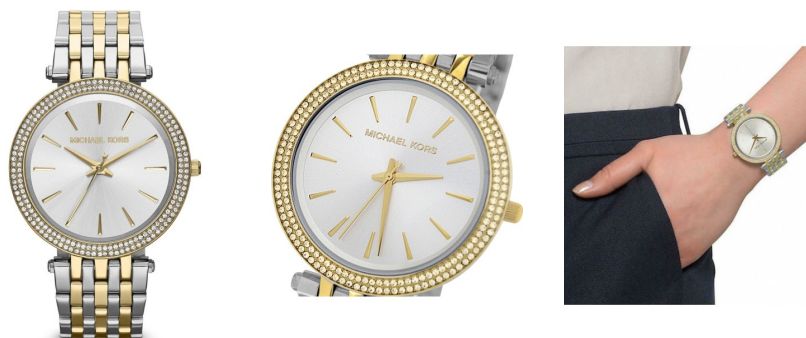

DIALANDO®

montre pour dames MK3215 Caractéristiques

ACHETER MAINTENANT

Ce document contient toutes les spécifications du Michael Kors MK3215 montre pour dames. Dans **DIALANDO®** la boutique de montres nous proposons une large sélection de montres authentiques des meilleures marques horlogères du monde. <https://www.dialando.lu/>

PRODUCT INFORMATION

EAN(nombre d'articles européens)	0796483027855
Sexe	Dames
Marque	Michael Kors
Collection	Darci
Garantie [years]	2

PRODUCT EXECUTION

Type d'écran	Analogue
Type de mouvement	Quartz (Pile)

MEASURES

Largeur du boîtier [mm]	39
-------------------------	----

MATERIAL & COLOUR

Matériau du bracelet	Acier inoxydable
Couleur des bracelets	Argent / Or
Couleur du cadran	Argent
Verre	Verre minéral

DETAILS