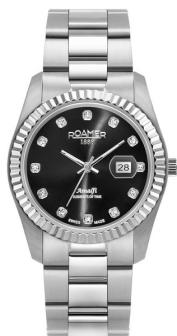

DIALANDO®

Roamer montre pour dames 852844415920 Caractéristiques

ACHETER MAINTENANT

Ce document contient toutes les spécifications du Roamer 852844415920 montre pour dames. Dans **DIALANDO® la boutique de montres** nous proposons une large sélection de montres authentiques des meilleures marques horlogères du monde.
<https://www.dialando.lu/>

PRODUCT INFORMATION

EAN(nombre d'articles européens)	7640185788138
Sexe	Dames
Garantie [years]	2

PRODUCT EXECUTION

Type d'écran	Analogue
Type de mouvement	Quartz (Pile)
Les fonctions	Date / Deuxième / Minute / Heure

MEASURES

Largeur du boîtier [mm]	34
-------------------------	----

MATERIAL & COLOUR

Matériau du bracelet	Acier inoxydable
Couleur des bracelets	Argent
Matériau du boîtier	Acier inoxydable
Couleur du cadran	Noir
Verre	Verre saphir

DETAILS

Bouclier	Fond en acier inoxydable
Résistant à l'eau	10 ATM