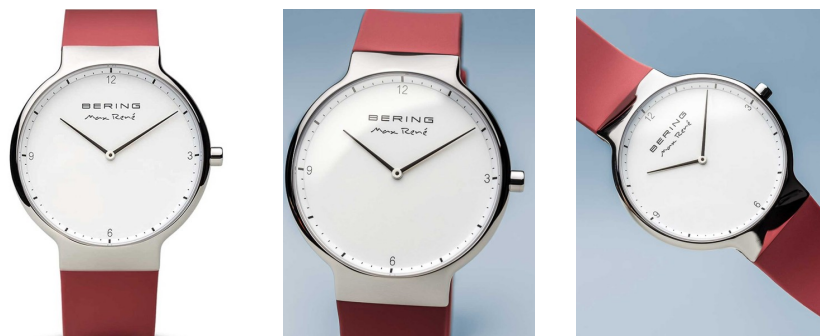

DIALANDO®

Bering men's watch 15540-500 Caractéristiques

ACHETER MAINTENANT

Ce document contient toutes les spécifications du Bering 15540-500 men's watch. Dans **DIALANDO® la boutique de montres** nous proposons une large sélection de montres authentiques des meilleures marques horlogères du monde. <https://www.dialando.lu/>

PRODUCT INFORMATION

EAN(nombre d'articles européens)	4894041103761
Sexe	Hommes
Marque	Bering
Collection	Max René Herren 40mm
Garantie [years]	2

PRODUCT EXECUTION

Type d'écran	Analogue
Type de mouvement	Quartz (Pile)
Les fonctions	Heure / Minute

MEASURES

Largeur du boîtier [mm]	40
Épaisseur du boîtier [mm]	7
Largeur entre-corne [mm]	20
Circonférence maximale du poignet [mm]	20

MATERIAL & COLOUR

Matériau du bracelet	Silicone
Couleur des bracelets	Rouge
Matériau du boîtier	Acier inoxydable
Couleur du boîtier	Argent
Surface du boîtier	Brillant
Couleur du cadran	Blanc
Verre	Verre saphir

DETAILS

Bague tournante	Fixé
Boîtier arrière	Fond en acier inoxydable (pressé)
Boucllet	Vissé
Résistant à l'eau	5 ATM