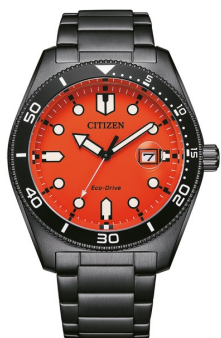

## Citizen men's watch AW1765-88X Caractéristiques

BEISPIELBOX

ACHETER MAINTENANT

Ce document contient toutes les spécifications du Citizen AW1765-88X men's watch. Dans **DIALANDO®** la boutique de montres nous proposons une large sélection de montres authentiques des meilleures marques horlogères du monde. <https://www.dialando.lu/>

### PRODUCT EXECUTION

Type d'écran	Analogue
Type de mouvement	Quartz (solaire)

### MATERIAL & COLOUR

Matériau du bracelet	Acier inoxydable
Couleur des bracelets	Noir
Couleur du cadran	Orange
Verre	Verre minéral

### DETAILS

Bouclier	Fond en verre (vissé)
Résistant à l'eau	10 ATM