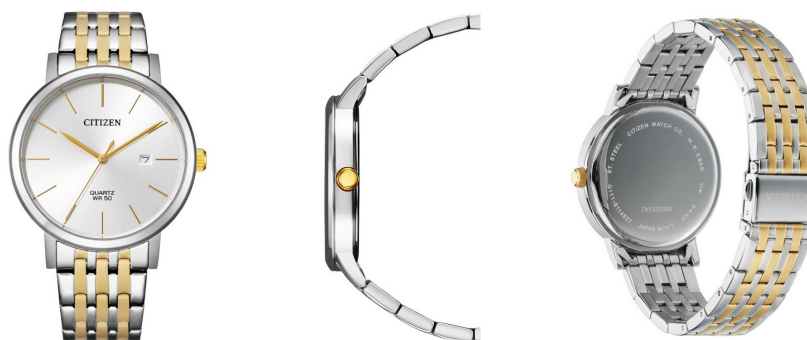

DIALANDO®

Citizen men's watch BI5074-56A Caractéristiques

ACHETER MAINTENANT

Ce document contient toutes les spécifications du Citizen Sport Quartz BI5074-56A men's watch. Dans **DIALANDO®** la boutique de montres nous proposons une large sélection de montres authentiques des meilleures marques horlogères du monde. <https://www.dialando.lu/>

PRODUCT INFORMATION

EAN(nombre d'articles européens)	4974374275288
Sexe	Hommes
Garantie [years]	2

PRODUCT EXECUTION

Type d'écran	Analogue
Type de mouvement	Quartz (Pile)
Movement Name	G111 / Citizen
Les fonctions	Minute / Deuxième / Date / Heure

MEASURES

Largeur du boîtier [mm]	40
Épaisseur du boîtier [mm]	8

MATERIAL & COLOUR

Matériau du bracelet	Acier inoxydable
Couleur des bracelets	Or / Argent
Matériau du boîtier	Acier inoxydable
Couleur du boîtier	Argent
Surface du boîtier	Emmêlé / Brillant
Couleur du cadran	Argent
Verre	Verre trempé / Verre minéral

DETAILS

Bague tournante	Fixé
Boîtier arrière	Pressé / Fond en acier inoxydable
Bouclier	Fond en verre (vissé)
Résistant à l'eau	5 ATM