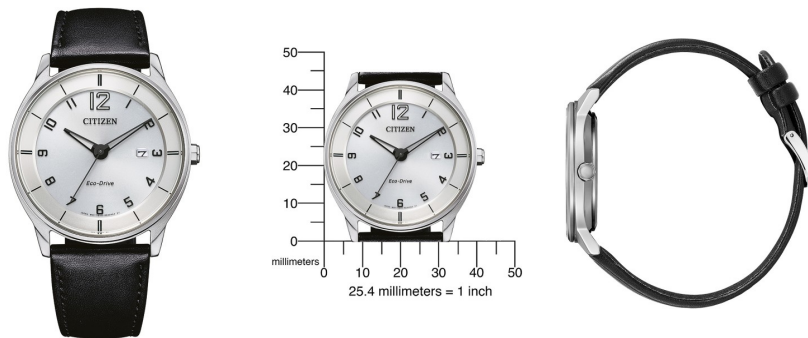

## Citizen men's watch BM7400-21A Caractéristiques

ACHETER MAINTENANT

Ce document contient toutes les spécifications du Citizen Eco-Drive Klassik BM7400-21A men's watch. Dans **DIALANDO®** la boutique de montres nous proposons une large sélection de montres authentiques des meilleures marques horlogères du monde. <https://www.dialando.lu/>

### PRODUCT EXECUTION

Type d'écran	Analogue
Type de mouvement	Quartz (solaire)
Movement Name	Citizen / E111
Les fonctions	Réserve de marche / Deuxième / Date / Heure / Minute

### MEASURES

Largeur du boîtier [mm]	40
Épaisseur du boîtier [mm]	9

### DETAILS

Bague tournante	Fixé
Boîtier arrière	Pressé / Fond en acier inoxydable
Bouclier	Avec capuchon de protection de la couronne
Résistant à l'eau	5 ATM