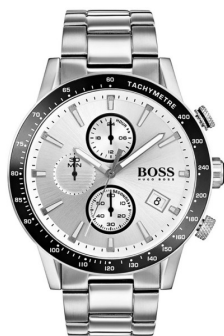

DIALANDO®

Hugo Boss montre pour hommes 1513511 Caractéristiques

ACHETER MAINTENANT

Ce document contient toutes les spécifications du Hugo Boss 1513511 montre pour hommes. Dans **DIALANDO®** la boutique de montres nous proposons une large sélection de montres authentiques des meilleures marques horlogères du monde. <https://www.dialando.lu/>

PRODUCT INFORMATION

EAN(nombre d'articles européens)	7613272239684
Sexe	Hommes
Marque	Hugo Boss
Collection	Rafale
Garantie [years]	2

PRODUCT EXECUTION

Type d'écran	Analogue
Type de mouvement	Quartz (Pile)
Les fonctions	Chronographe / Date

MEASURES

Largeur du boîtier [mm]	45
-------------------------	----

MATERIAL & COLOUR

Matériau du bracelet	Acier inoxydable
Couleur des bracelets	Argent
Matériau du boîtier	Acier inoxydable
Couleur du cadran	Argent
Verre	Verre minéral

DETAILS

Bouclier	Fond en verre (vissé)
Résistant à l'eau	5 ATM