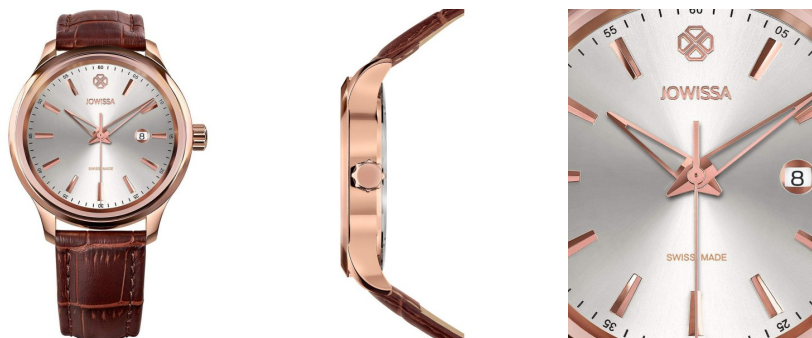

## Jowissa men's watch J4.202.L Caractéristiques

ACHETER MAINTENANT

Ce document contient toutes les spécifications du Jowissa Tiro J4.202.L men's watch. Dans **DIALANDO® la boutique de montres** nous proposons une large sélection de montres authentiques des meilleures marques horlogères du monde. <https://www.dialando.lu/>

### MATERIAL & COLOUR

Matériau du bracelet	Cuir véritable
Couleur des bracelets	Brun
Couleur du cadran	Argent
Verre	Verre minéral

### DETAILS

Boucllet	Avec capuchon de protection de la couronne
Résistant à l'eau	5 ATM