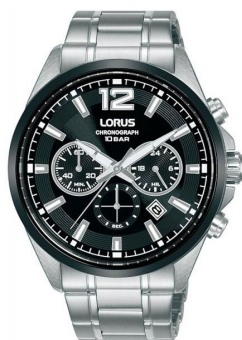

## Lorus men's watch RT381JX9 Caractéristiques

ACHETER MAINTENANT

Ce document contient toutes les spécifications du Lorus Chrono RT381JX9 men's watch. Dans **DIALANDO® la boutique de montres** nous proposons une large sélection de montres authentiques des meilleures marques horlogères du monde. <https://www.dialando.lu/>

### PRODUCT EXECUTION

Type d'écran	Analogue
Type de mouvement	Quartz (Pile)
Les fonctions	Minute / Heure / Date / Chronographe / 24 heures / Deuxième

### DETAILS

Bague tournante	Fixé
Boîtier arrière	Fond en acier inoxydable / Vissé
Bouclier	Fond en verre (vissé)
Matière luminesce	Aiguilles luminesces
Résistant à l'eau	10 ATM