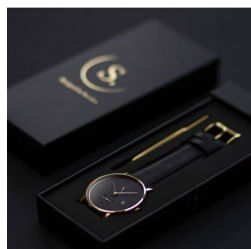

DIALANDO®

Sandell men's watch SSB40-BLL Caractéristiques

ACHETER MAINTENANT

Ce document contient toutes les spécifications du Sandell SSB40-BLL men's watch. Dans **DIALANDO® la boutique de montres** nous proposons une large sélection de montres authentiques des meilleures marques horlogères du monde. <https://www.dialando.lu/>

PRODUCT INFORMATION

EAN(nombre d'articles européens)	2000015236584
Sexe	Hommes
Marque	Sandell
Collection	Night Plus
Garantie [years]	2

PRODUCT EXECUTION

Type d'écran	Analogue
Type de mouvement	Quartz (Pile)

MEASURES

Largeur du boîtier [mm]	40
-------------------------	----

MATERIAL & COLOUR

Matériau du bracelet	Cuir véritable
Couleur des bracelets	Noir
Couleur du cadran	Noir
Verre	Verre minéral

DETAILS

Résistant à l'eau	3 ATM
-------------------	-------